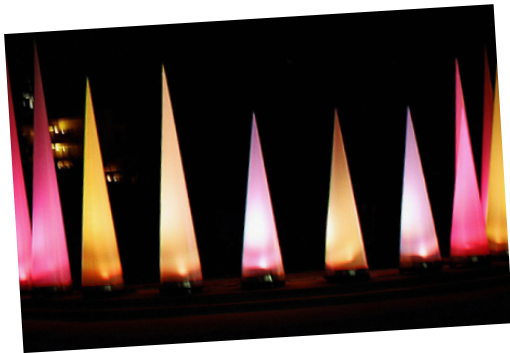

Uppblåsbar dekor - Airstar Towair

Towair består av en basenhet med en kraftig fläkt. På den sätter man envelopes/omslag som finns i en mängd olika former.

Det finns en mängd olika envelopes till Towair. Samtliga kan med fördel belysas inifrån med till exempel PAR-kanor, LED eller moving heads.